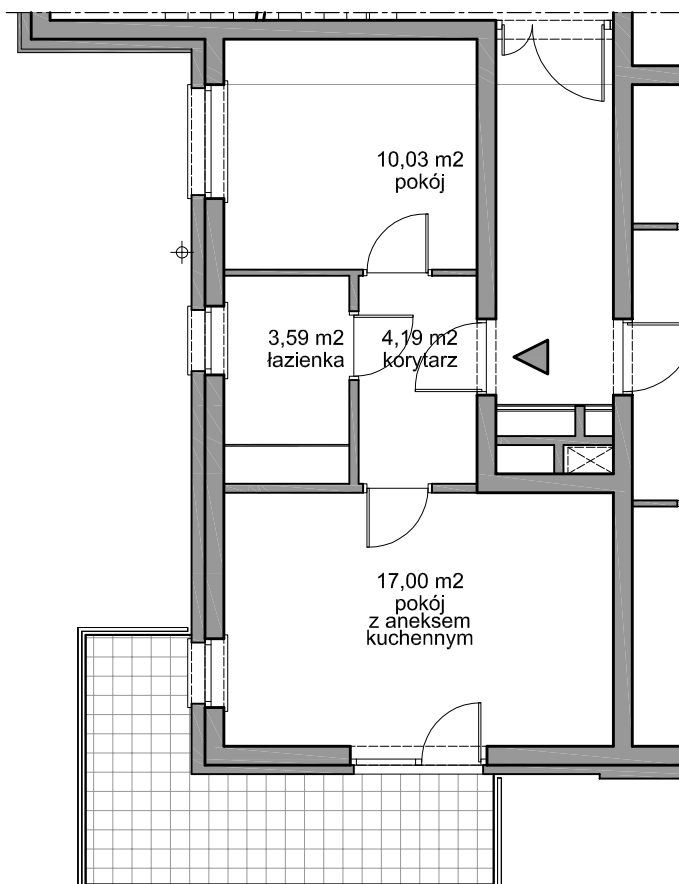

Spółdzielnia Mieszkaniowa
„Chełm”

OSIEDLE PRZY CIENISTEJ

Gdańsk Chełm

przedsięwzięcie B III / I - zadanie I

powierzchnia użytkowa

34,81 m²

BUDYNEK NR 2
MIESZKANIE NR 06
1 PIĘTRO

powierzchnia balkonu 10,46 m²